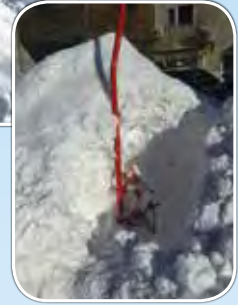

大雪による被害

(表紙写真参照)

東北道下り線ホワイトアウトによる車両事故

北陸道の車両の立ち往生

消火栓の確保 (北海道旭川市)

秋田県湯沢市

新潟県直江津駅

兵庫県香美町長須橋の欄干

1.17のつどい—阪神・淡路大震災 26年追悼式典—

神戸市東遊園地での追悼式

竹灯籠に祈る

今年は紙筒製の灯籠も

兵庫県伊丹市の昆陽池公園で追悼

兵庫県西宮市の震災記念公園で追悼

今年はオンラインでの中継も

地域防災への決意を新たに—各地の消防出初式—