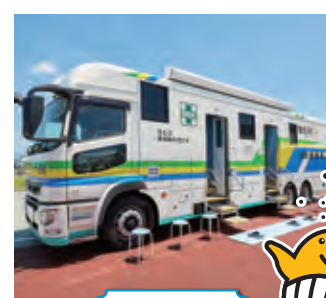

宝くじ桜

日本全国に
さくら若木を寄贈

車いす

博物館利用者のために
車いす等を寄贈

一輪車

体力づくり実践校等に
一輪車を寄贈

バス停留所施設

バス停上屋と
風防施設を設置

すこやか広場

こどもの国(神奈川県)に
健康器具や遊具を設置

検診車

胃部・胸部X線撮影車
として寄贈

宝くじは、少子高齢化対策、災害対策、公園整備、
教育及び社会福祉施設の建設改修などに使われています。

一般財団法人日本宝くじ協会は、宝くじに関する調査研究や
公益法人等が行う社会に貢献する事業への助成を行っています。

一般財団法人

日本宝くじ協会