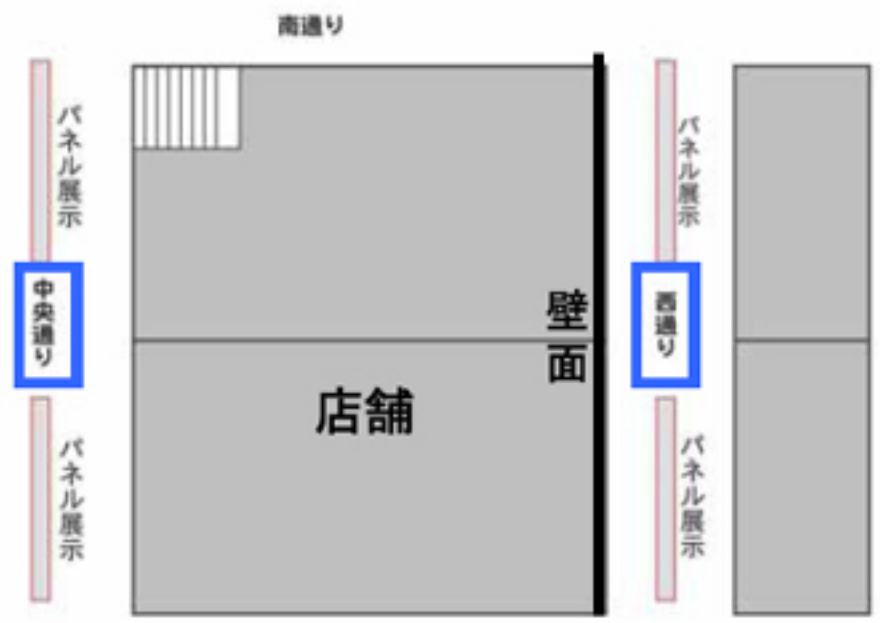

⑤ 地下街 ポルタ会場 (地下1階)

① 駅前広場(京都劇場前)

長岡京市
婦人防火クラブ
連合会出展ブース

地下鉄

※ ブースの大きさは、
2.7m × 1.8mです